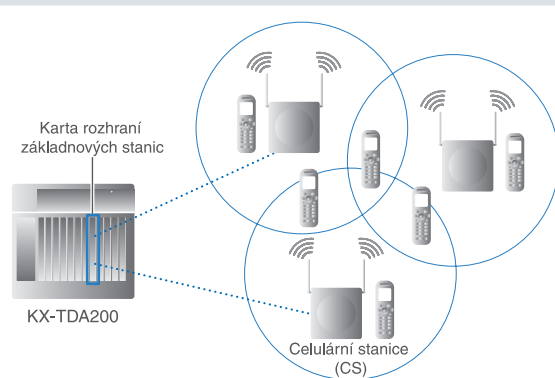

■ Přizpůsobení identifikace volajícího*

Funkci identifikace volajícího lze upravit pro rychlé rozpoznání volajícího přiřazením jedné ze tří barev kontrolky a 15 předvolených vyzváněcích tónů / melodií jednotlivým skupinám volajících.

* Vyžaduje předplacení služby identifikace volajícího, kterou poskytuje telefonní společnost.

Technické specifikace

	KX-TCA255	KX-TCA155
Displej LCD	16 x 6 řádek Modré podsvícení	16 x 6 řádek Modré podsvícení
Vícejazyčný displej	16 (fixně)	16 (fixně)
Osvětlení klávesnice	ano (zelené)	ano (zelené)
Kompatibilní s náhlavní soupravou	ano	ano
Teř. seznam	200	200
Opakované vytáčení	posledních 5 čísel	posledních 5 čísel
Deník hovorů*	Příchozí hovory Odchozí hovory	10 5
Softwarová tlačítka	3	3
Hlasitý telefon	ano	ano
LED kontrolka vyzvánění	3 barvy	3 barvy
Hlasitost vyzvánění	6 úrovní a vyp.	6 úrovní a vyp.
Melodie vyzvánění	9	9
Vyzvánění	6	6
Vibrační vyzvánění	ano	–
Upozornění na čekající vzkaz	ano	ano
Kmitočet	1,9 GHz	1,9 GHz
Mute	ano	ano
Kompatibilita s ID volajícího	ano	ano
Privátní vyzvánění	ano	ano
Jednotlačítková volba	10	10
Budík	3	3
Omezení hovoru	ano	ano
Konference	ano	ano
Hlasitost sluchátka	3 stupně	3 stupně
Blokování klávesnice	ano	ano
Přijem libovolným tlačítkem	ano	ano
Rozměry (D x Š x H) (mm)	120 x 45 x 22	143 x 48 x 31,5
Hmotnost	112 g	130 g
Typ baterie	Ni-MH 3,6 V 650 mAh	Ni-MH 2,4 V 700 mAh
Provozní režim	17 hodin	10 hodin
Pohotovostní režim	240 hodin	120 hodin
Délka nabíjení	5,5 hodiny	9 hodin

* Počet výchozích nastavení. V případě připojení ke KX-TDA100 / 200, počet záznamů deníku lze měnit PC softwarem PBX.

Studie pokrytí DECT

Studie 1

Studie 2

Použitím opakovače (KX-A272CE) lze rozšířit dosah. Použit lze maximálně šest opakovačů na jednu základnovou stanicí.