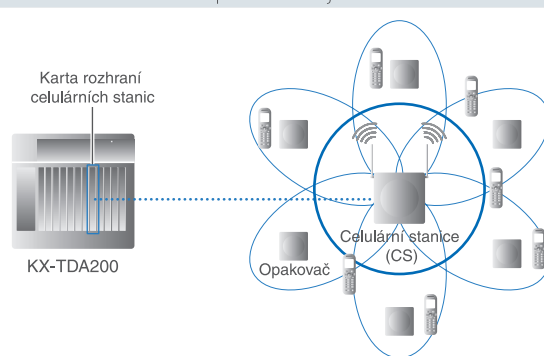

* Počet výchozích nastavení. V případě připojení ke KX-TDA100 / 200, počet záznamů deníku lze měnit PC softwarem PBX.

Studie pokrytí DECT

Studie 1

Studie 2

Použitím opakovače (KX-A272CE) lze rozšířit dosah. Použit lze maximálně šest opakovačů na jednu základnovou stanicí.

Poznámka: Před odhadem nákladů na instalaci je nutno provést expertizu u zákazníka.

Kapacita systému

	KX-TDA15	KX-TDA30	KX-TDA100	KX-TDA200
KX-TDA0143 (Karta rozhraní 4 základnových stanic)	–	–	2	4
KX-TDA0144 (Karta rozhraní 8 základnových stanic)	–	–	2	4
KX-TDA0142 (4kanálová základnová stanice)	–	–	16 KX-TDA0143 : 8CS KX-TDA0144 : 16CS	32 KX-TDA0143 : 16CS KX-TDA0144 : 32CS
KX-TDA0141 (2kanálová základnová stanice)	2	8	16	32
Telefon DECT	28	28	128	128